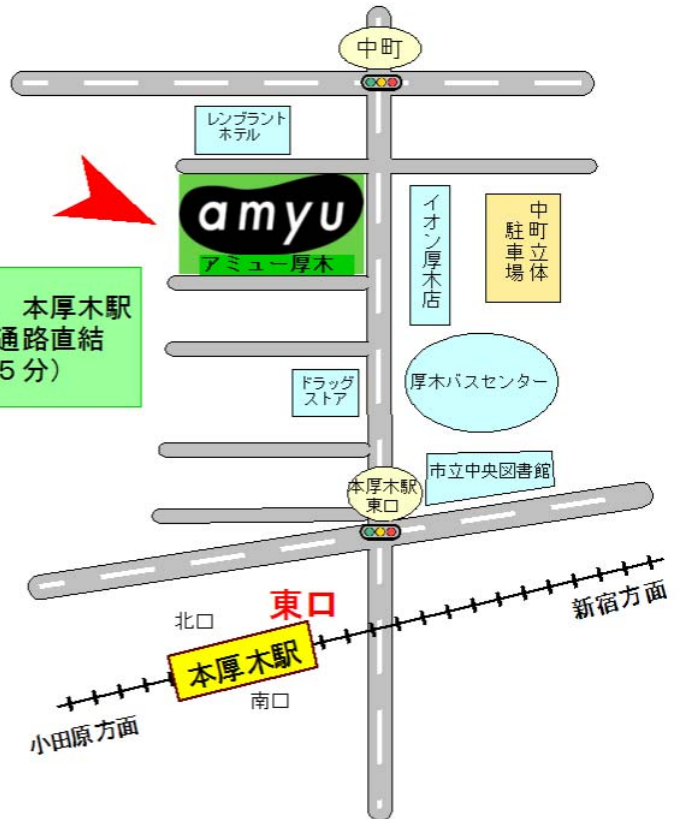

会場案内図

※ 各講座についてのお問い合わせは本社までお願いいたします
 東京都目黒区碑文谷 5-4-20 (03-3794-5471)

あつぎ市民交流プラザ(アミューあつぎ)

■ 厚木会場

2014年5月より変更

小田急小田原線 本厚木駅
 東口より 地下通路直結
 (徒歩約5分)

住所：〒243-0018 厚木市 中町 2-12-15
 電話：046-225-2512

横浜駅東口ジャストビル8F(045-441-8857)

■ 横浜会場