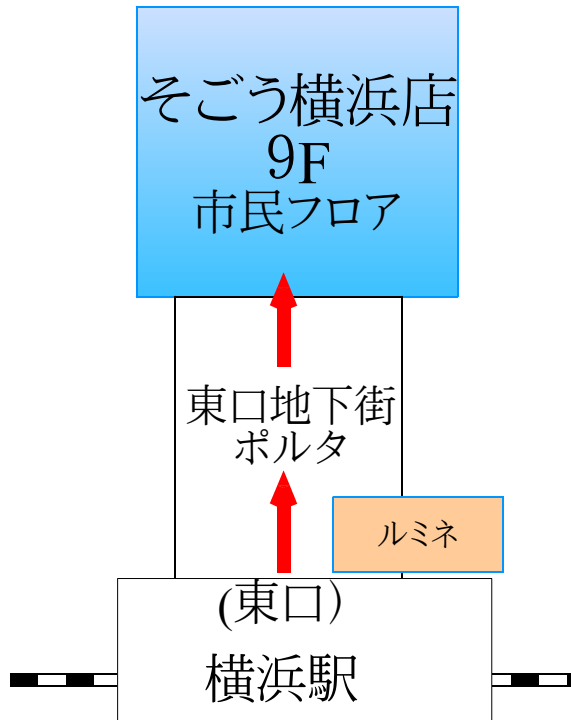

横浜会場 案内図

横浜駅東口より
東口地下街経由直結
(徒歩約5分)

2021年12月より変更